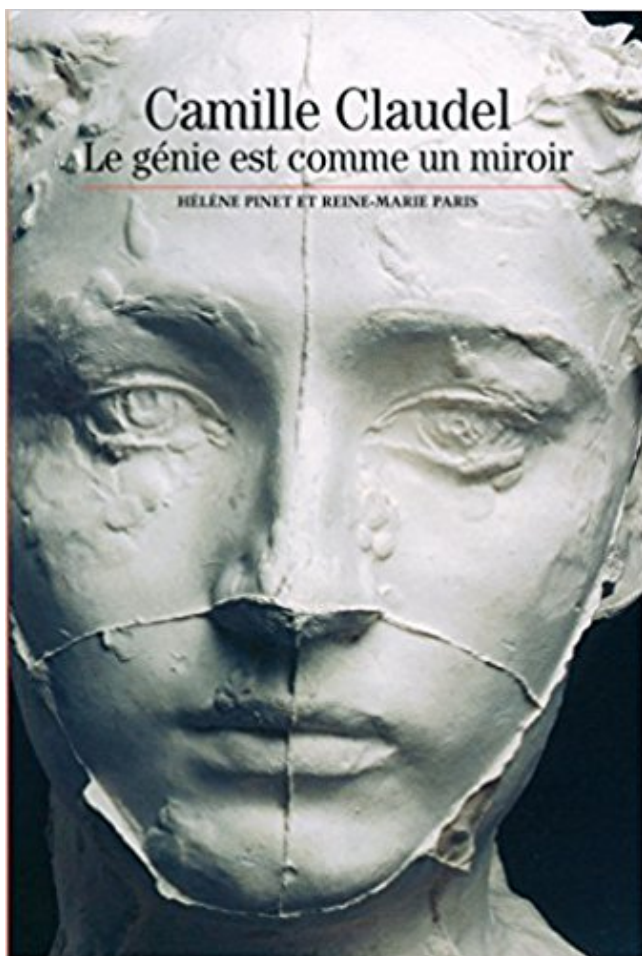

Camille Claudel: Le génie est comme un miroir PDF - Télécharger, Lire

TÉLÉCHARGER

LIRE

ENGLISH VERSION

DOWNLOAD

READ

Description

De la personnification de l'artiste maudite à la reconnaissance de son génie, Camille Claudel a fait l'objet, depuis le début des années 1980, d'une réhabilitation passionnée. On sait combien ses premières œuvres ont impressionné Auguste Rodin, qui en fit son élève, son inspiratrice et sa maîtresse. On sait comment cette femme, déchirée entre le rêve de l'amour partagé et celui de la sculpture, a décliné vers la folie et s'est vue internée. Au-delà de ces éléments qui en font un personnage de roman, cet ouvrage restitue sa vie et son œuvre dans le contexte de l'époque. En rappelant combien il était alors difficile d'être femme et sculpteur ; comment, avec son frère Paul, introduit dans les cercles littéraires, elle côtoyait une partie de l'avant-garde parisienne. Comment elle se défait de l'emprise de Rodin pour réaliser jusqu'en 1905 la part la plus créatrice de son œuvre, *La Valse*, *L'Age mûr*, *La Vague*. Comment enfin, en proie à un délire de persécution et faute de la véritable reconnaissance à laquelle elle aspirait, Camille s'est isolée peu à peu de la scène artistique, allant jusqu'à détruire ses œuvres... Des lieux de son enfance au vieil immeuble du quai de Bourbon, de son premier atelier parisien à l'asile de Montdevergues, de ses amours tumultueuses avec Rodin aux démêlés avec ses fournisseurs, de l'univers familial à ses escapades en Angleterre, plus de 150 documents pour revivre la vocation inextinguible de Camille Claudel : sculpter