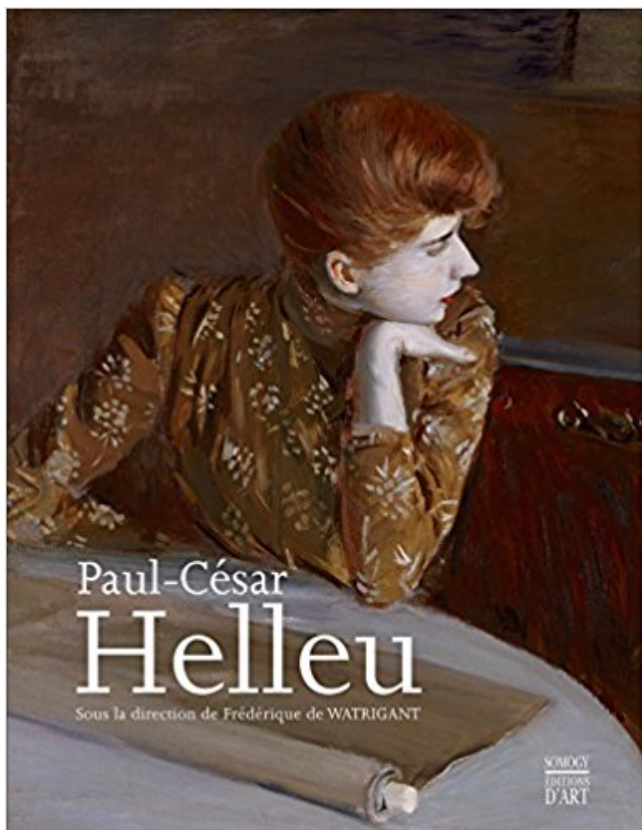

Paul-César Helleu PDF - Télécharger, Lire

TÉLÉCHARGER

LIRE

ENGLISH VERSION

DOWNLOAD

READ

Description

Dessinateur virtuose, maître de la pointe sèche, Paul-César Helleu est aussi un peintre exceptionnel dont l'oeuvre, inscrit dans la veine impressionniste, est peu connu du grand public. Il a pourtant rencontré de son vivant, une immense renommée des deux côtés de l'Atlantique et Jacques-Emile Blanche pouvait écrire à son sujet, en 1928 : "Il était le plus doué, Manet, Monet, Renoir le croyaient comme nous..." Pourtant son nom n'apparaît dans aucune histoire de la peinture impressionniste. Grâce au témoignage laissé par sa fille et aux recherches menées depuis une quinzaine d'années, nous avons pu suivre le trajet de cet artiste atypique et reconstituer l'essentiel de son oeuvre. Cet ouvrage abondamment illustré, préliminaire au catalogue raisonné en cours de réalisation, nous fait voyager dans l'univers d'Helleu, au coeur d'une époque où déambulent de nombreux personnages chers à Marcel Proust. Frédérique de Watrigant