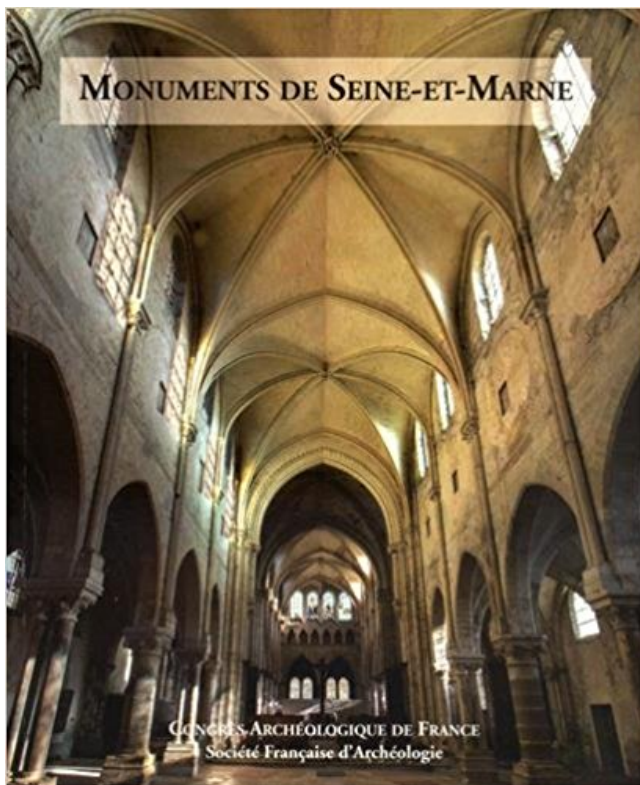

Monuments de Seine-et-Marne PDF - Télécharger, Lire

TÉLÉCHARGER

LIRE

ENGLISH VERSION

DOWNLOAD

READ

Description

Distance du gîte et des chambres d'hôtes. le gîte et les chambres d'hôtes en bordure de Seine et Marne se situent à 10 mn de Provins, 35 mn de vaux le viconte,.
Dans le département Seine-et-Marne, on compte 30 entreprise(s) pour l'activité Gestion des sites, monuments historiques . A titre de comparaison, on compte 3.