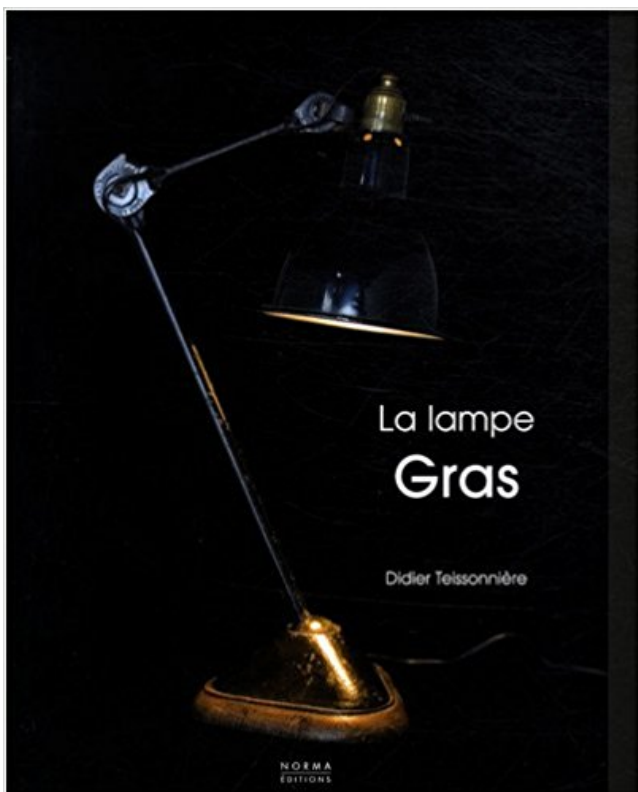

La lampe Gras PDF - Télécharger, Lire

TÉLÉCHARGER

LIRE

ENGLISH VERSION

DOWNLOAD

READ

Description

La lampe Gras a une place inédite dans l'histoire du luminaire. Conçue et fabriquée en 1921, elle inaugure un genre nouveau de système d'éclairage dont la vocation est de satisfaire aussi bien le monde de l'industrie que le secteur tertiaire en plein essor. A géométrie variable et aisément adaptable au gré des besoins de chacun, la lampe Gras est à même d'éclairer de la façon la plus performante les machines-outils, les planches à dessin, les bureaux, les laboratoires et jusqu'au bloc opératoire du paquebot Île-de-France. Répudiant tout maniérisme ornemental, son créateur, l'ingénieur Bernard-Albin Gras, l'a dotée d'une esthétique relevant de cette adéquation parfaite du dessein et du dessin, qui fonde ce qu'on appelle aujourd'hui le design. Comme telle, son succès fut immédiat, au point de susciter interprétations et imitations, notamment chez les membres du Bauhaus fascinés par cet incunable de la modernité. Mais il revient à Le Corbusier de lui avoir conféré une aura particulière, voyant en elle, selon ses propres termes, un " objet-outil ", réduit à sa pure fonctionnalité, un " objet type " dont il a fait bénéficier son agence comme ses réalisations architecturales. À sa suite, Robert Mallet-Stevens, Eileen Gray, Michel Roux-Spitz, Sonia Delaunay, Georges Braque et tant d'autres figures de l'avant-garde Pont adoptée, contribuant à la faire entrer dans la légende. Cette carrière prestigieuse se double d'un succès plus anonyme dans le monde du travail,