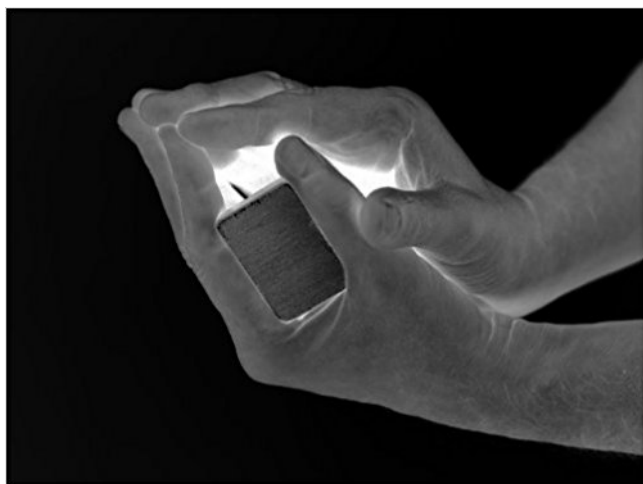

Giuseppe Penone : Géométrie dans les mains PDF - Télécharger, Lire

TÉLÉCHARGER

LIRE

ENGLISH VERSION

DOWNLOAD

READ

Description

Considéré depuis 1968 comme l'un des chefs de file de l'« Arte Povera », Giuseppe Penone poursuit depuis une pratique artistique où l'artifice et la nature se mêlent étroitement. Il s'est fait connaître non seulement par des bronzes aux formes anthropomorphiques, mais aussi par des pièces où il intervient directement sur des végétaux. C'est notamment le cas avec la série des Arbres où, en creusant le bois d'une poutre, il retrouve le souvenir de la plante originale avec ses branches et ses noeuds. Ces dernières années, la présence humaine s'est faite plus présente dans ses sculptures, notamment par le biais de moulages de fragments de visage tels la bouche, le nez ou les oreilles.

C'est dans ce processus de dialogue fertile entre un monde primordial et l'être humain qu'il faut comprendre l'actuel ouvrage produit par Bernard Chauveau Editeur et Le Néant éditeur : douze photographies, douze moments où deux mains tiennent, manipulent, ensèrent et cachent un objet énigmatique. Ces images tirées en négatif composent une séquence intrigante qui en retour nous interroge sur notre relation aux choses, sur la manière dont les gestes du quotidien peuvent prendre une dimension métaphorique pour peu que l'on y prête attention. L'artiste a souhaité accompagner cette série de photographies d'un texte original écrit par lui-même en 2008.