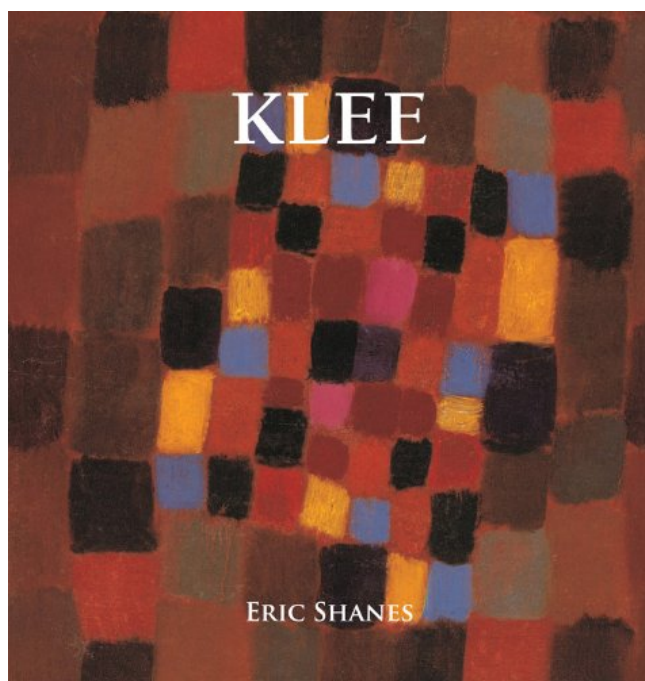

Klee PDF - Télécharger, Lire

TÉLÉCHARGER

LIRE

ENGLISH VERSION

DOWNLOAD

READ

Description

Paul Klee (Munchenbuchsee, 1879 – Muralto, 1940)

La réputation de Klee était celle d'un artiste introverti et rêveur. C'est une image qu'il cultivait en partie lui-même. En 1911, Klee fut présenté à August Macke. Peu après, il rencontra Marc et Kandinsky. Ils l'accueillirent dans le groupe exposant sous le nom de Blaue Reiter et il contribua à leur almanach. En avril 1912, Klee se rendit à Paris et fut profondément impressionné par «l'Orphisme» abstrait de Robert Delaunay. L'art de Klee se distingue par sa diversité extraordinaire et son innovation technique. L'une de ses techniques les plus efficaces était en réalité très simple – le transfert à l'huile (le dessin avec une pointe affûtée au verso d'une feuille couverte de peinture à l'huile et couchée sur une autre feuille). Les effets collatéraux du procédé entraînaient l'apparition de taches de couleur dues au hasard. De cette façon, Klee parvint dans plusieurs oeuvres à éhiculer une impression «spectrale». De nos jours, l'un des plus célèbres tableaux de Klee est Der Goldfisch (Le Poisson rouge) de 1925. Un poisson lumineux brille vivement, en suspension dans un enfer aquatique. Klee fut extrêmement productif pendant les années du Bauhaus, mais en fin de compte, la prise du pouvoir par les Nationaux-Socialistes le poussa à quitter l'Allemagne avec sa femme pour sa Suisse natale. Les dernières oeuvres de Klee, dans lesquelles dominant les formes simplifiées

C'est l'histoire d'un petit personnage de papier tiré d'une œuvre de Paul Klee, appelé « Petit Klee », qui ne veut pas aller dormir et se cache sous son lit.

Que représente cette peinture ? Une pyramide, la montagne des muses ou le Niesen ?